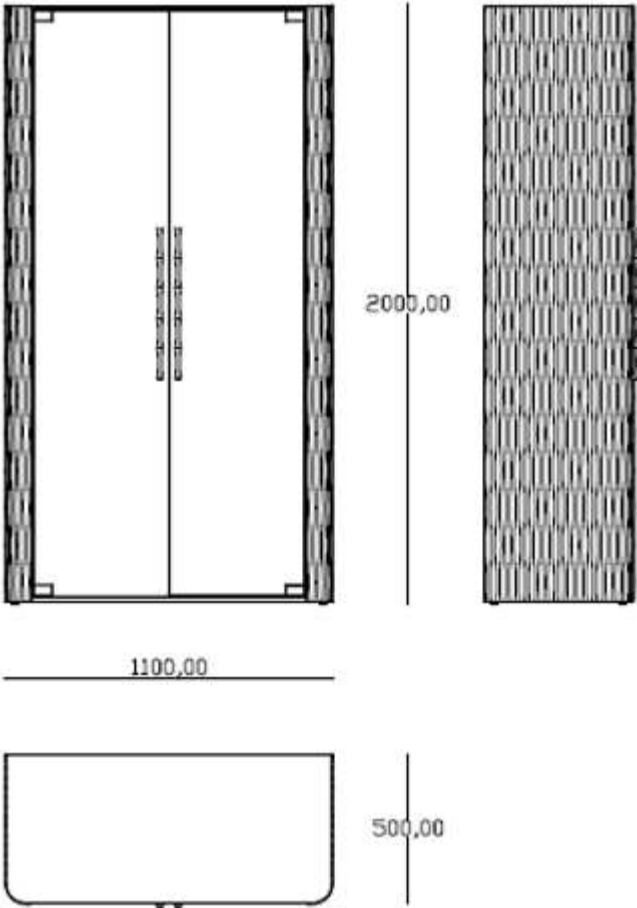

Cristaleira

CRISTALEIRA
MALDONADO

BRETON